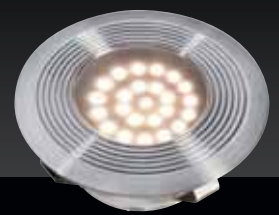

Amber 103U

MR16 LED 5W - A
3.000 K - 320 lm
Aluminium - Zwart
110 x 160 mm (HxB)
0,5 m kabel

Bij elke lamp wordt standaard een connector meegeleverd.

NIEUW

DECK LIGHTS

ONYX 3-IN-1

Elke Onyx verpakking bevat drie verschillende licht diffusers: Clear, Star en Opal.

Onyx 30 R1 150D
SMD LED 0,5W - A+
2.700 K - 4 lm
RVS
47 x 45 mm (HxW)
1 m kabel

Onyx 60 R1 151D
SMD LED 1W - A+
2.700 K - 23 lm
RVS
47 x 75 mm (HxW)
1 m kabel

Onyx Opal

Onyx Star

Onyx Clear

mat glas

honingraat glas

helder glas

Onyx 60 R2 152D
SMD LED 1W - A+
2.700 K - 23 lm
RVS
47 x 75 mm (HxW)
1 m kabel

Onyx 60 R3 153D
SMD LED 1W - A+
2.700 K - 23 lm
RVS
47 x 75 mm (HxW)
1 m kabel

Onyx 60 R4 154D
SMD LED 1W - A+
2.700 K - 23 lm
RVS
47 x 75 mm (HxW)
1 m kabel

Onyx 60 R5 155D
SMD LED 1W - A+
2.700 K - 23 lm
RVS
47 x 75 mm (HxW)
1 m kabel

Mika R1 127D
SMD LED 1,5W - A+
2.700 K - 50 lm
RVS
45 x 105 mm (HxW)
2 m kabel

Bij elke lamp wordt standaard een connector meegeleverd.